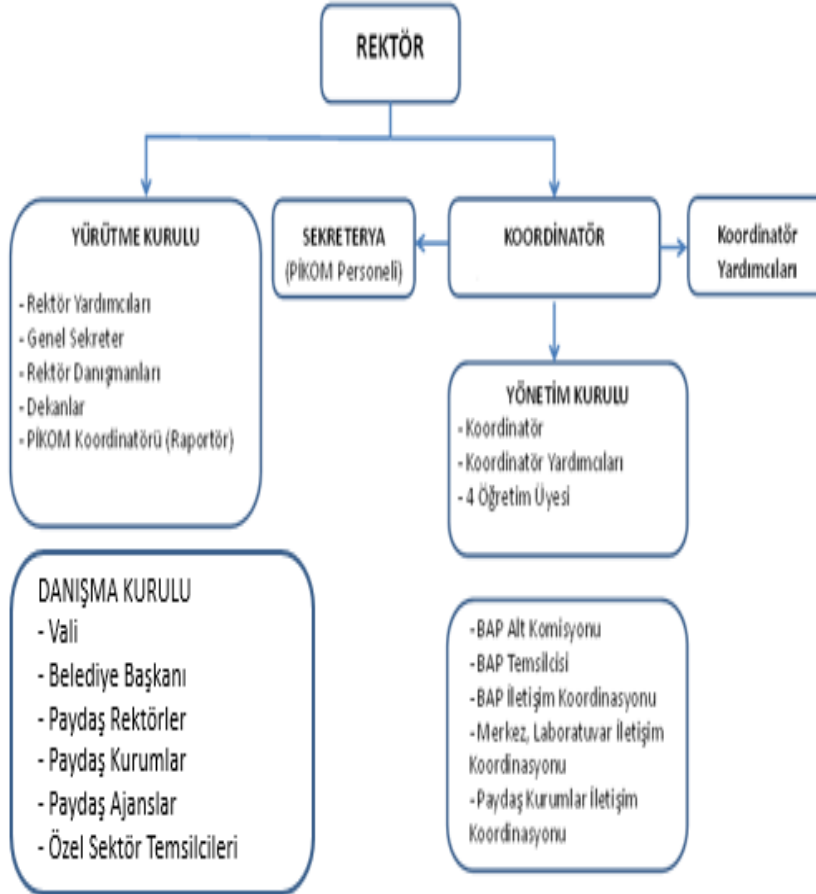

T.C.
BİNGÖL ÜNİVERSİTESİ
PİLOT ÜNİVERSİTE KOORDİNASYON MERKEZ BİRİMİ
ORGANİZASYON ŞEMASI

PİKOM TEŞKİLAT ŞEMASI

BAP ALT KOMİSYONU

- ❖ PİKOM Koordinatörü
- ❖ PİKOM Koordinatör Yardımcıları
- ❖ Alanında uzman 4 Öğretim Üyesi

Her sunulan projenin baştan sona takibi için;

- ❖ Proje Koordinatörü (PİKOM Koordinatör Yrd.)
- ❖ Gerçekleştirme Yetkilisi (BAP Personeli)
- ❖ Proje Uzmanları (3 Kişi, PİKOM Uzmanları)

Satın Alma Ön İnceleme Komisyonu